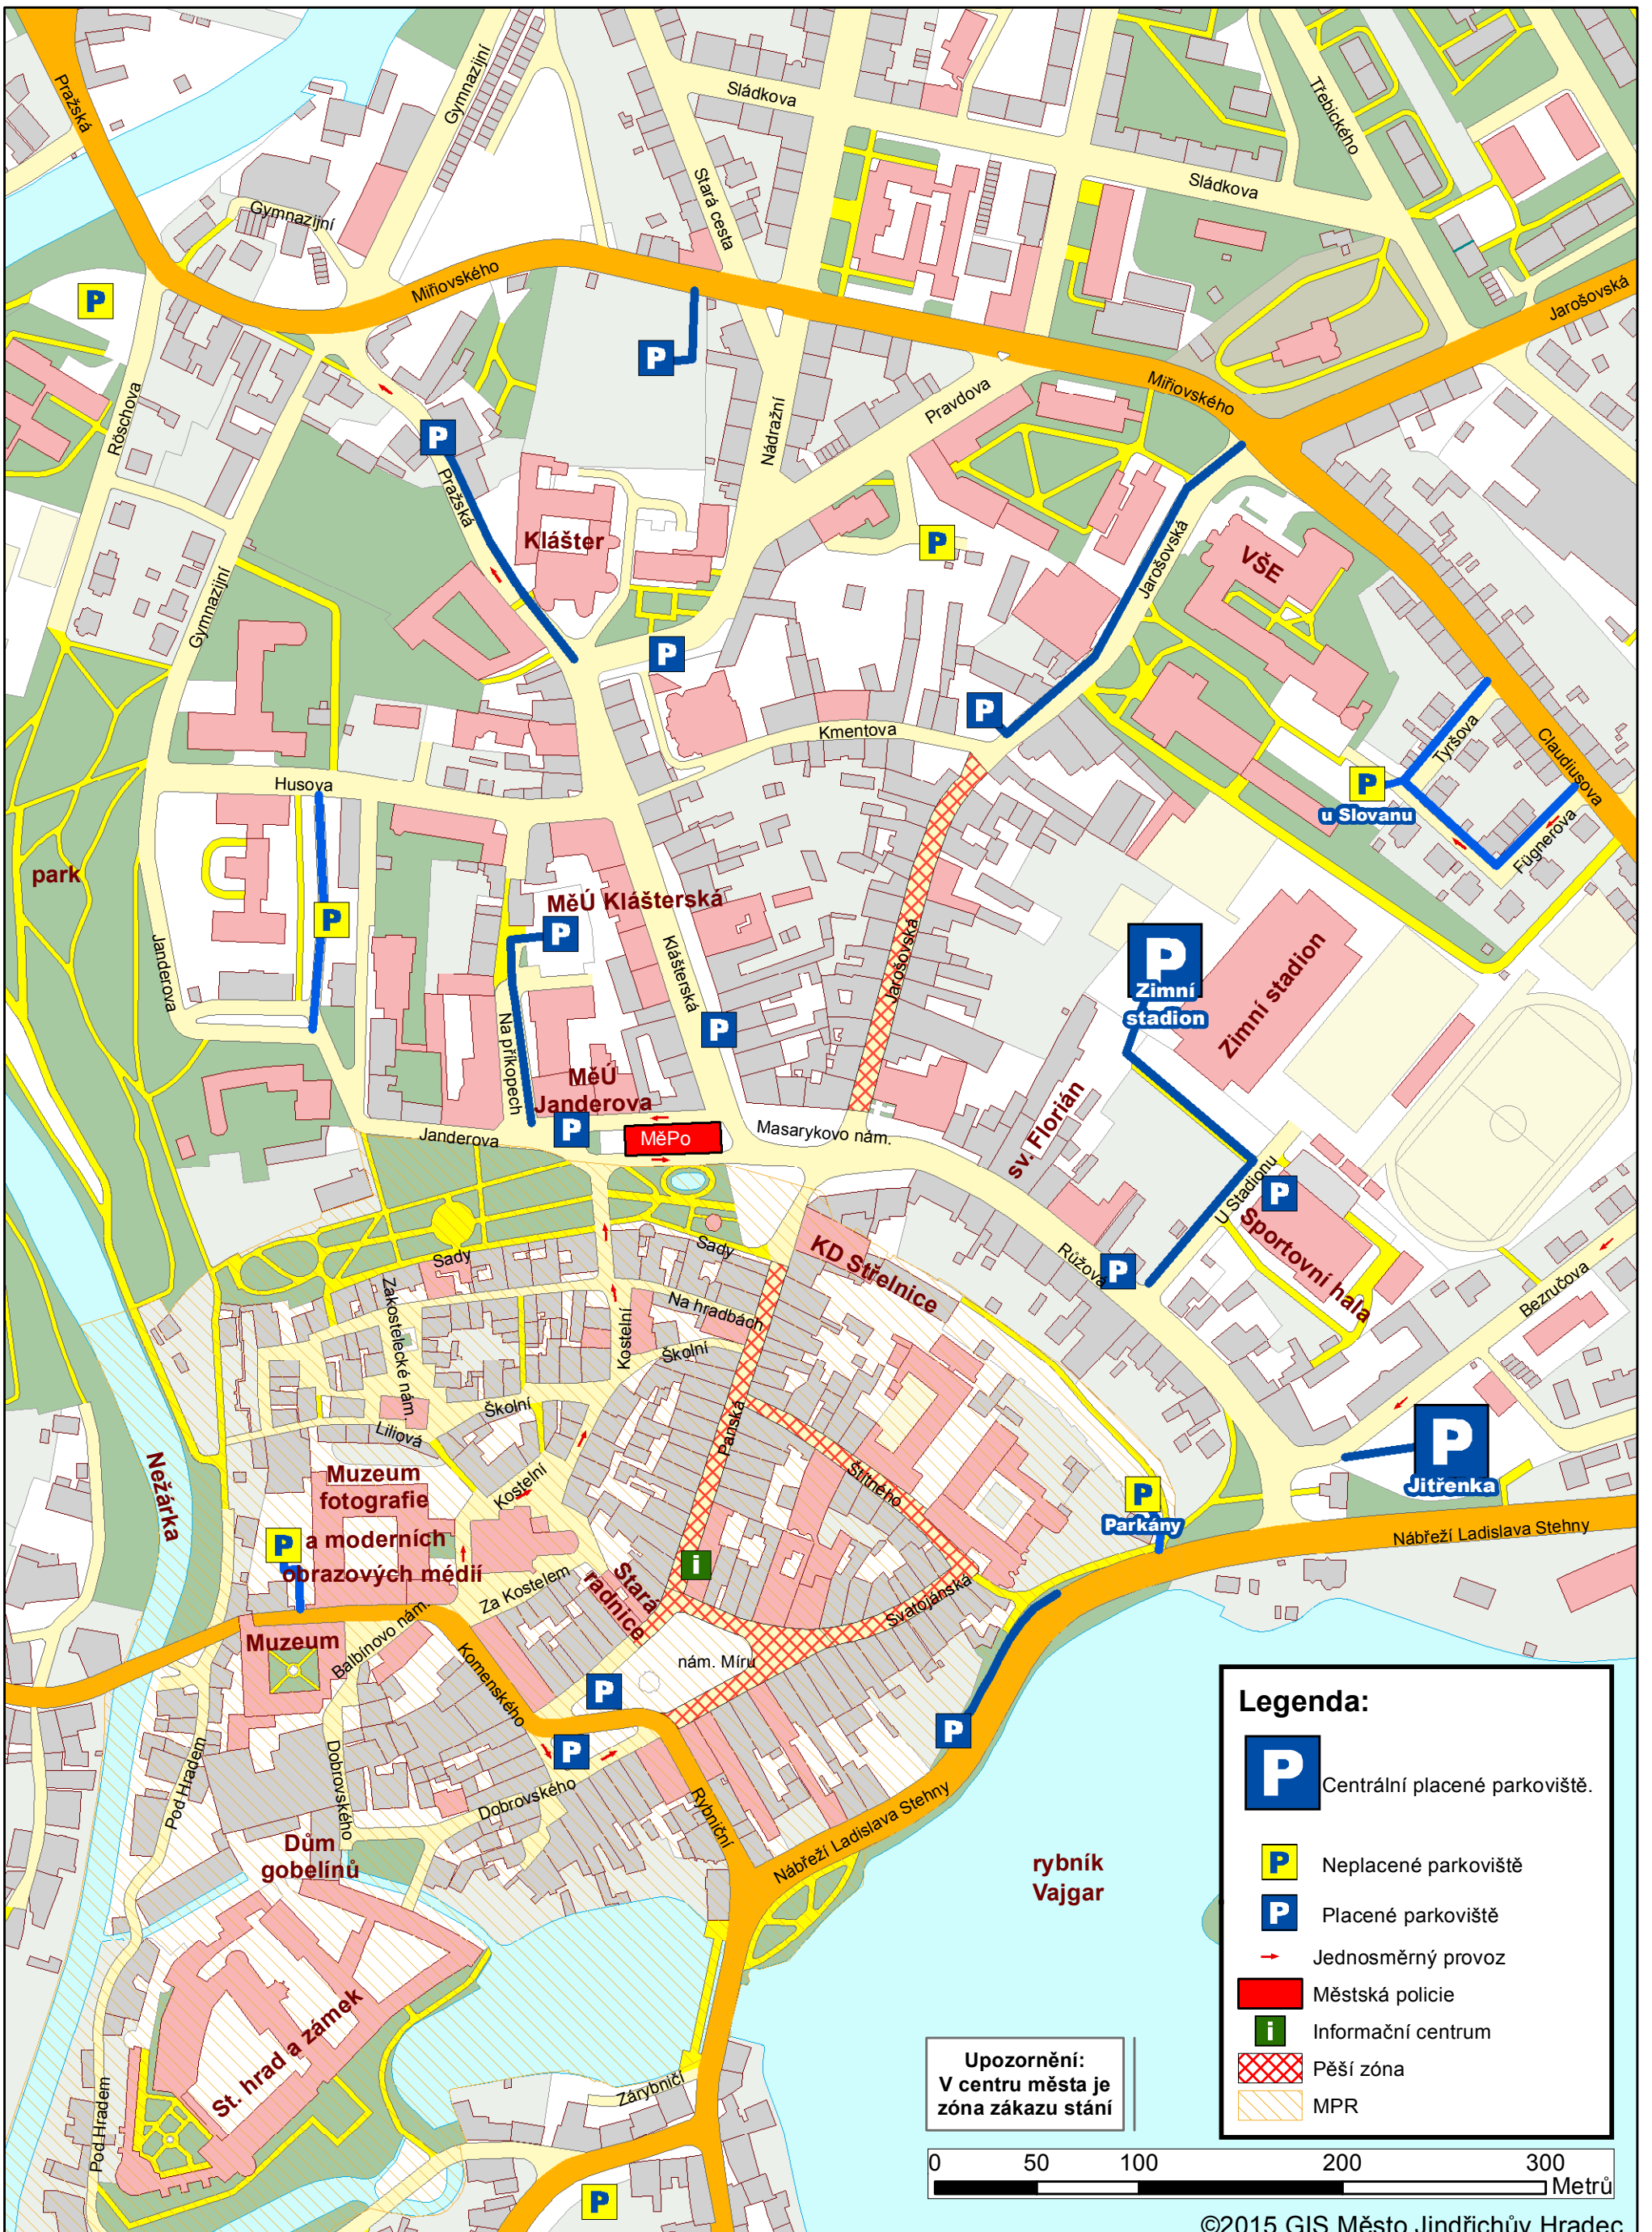

Kde zaparkovat

v centru Jindřichova Hradce

Informace
Městské policie
Jindřichův Hradec

směr Kardašova Řečice

směr Pelhřimov

směr Políčko

směr České Budějovice

směr Vídeň